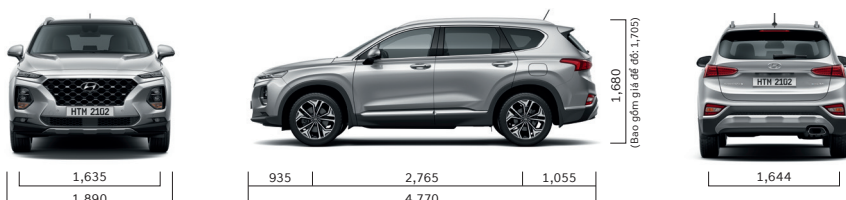

Kích thước

Đơn vị: mm

www.hyundai-thanhcong.vn

Vì lợi ích của bạn,
hãy cứ yên tâm khi lái xe

Bảo hành 3 năm
100,000km